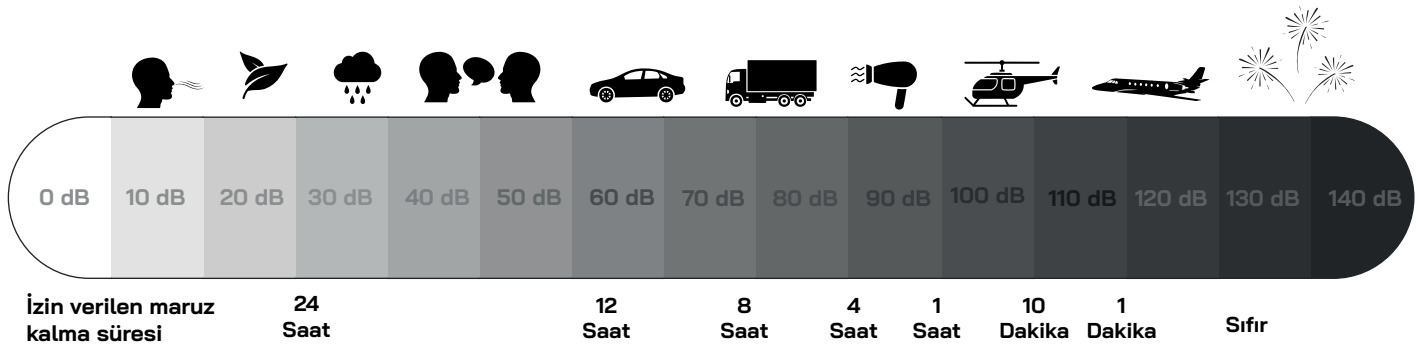

EN 352-2 standardı; kulak tıkacılarının performans, güvenlik, işaretleme ve kullanıcı bilgilendirme gerekliliklerini tanımlamakta olup ürünün işitme koruma performansının uluslararası kabul görmüş kriterlere uygunluğunu doğrulamaktadır.

Frekans (Hz)	63	125	250	500	1000	2000	4000	8000	H_M =	28.9 dB	H_S =	5.3 dB	H =	24 dB
Ortalama Ses Zayıflatma (dB)	24,9	24,4	24,1	26,4	26,1	30,1	33,1	40,3	M_M =	26.1 dB	M_S =	5.1 dB	M =	21 dB
Standart Sapma (dB)	7,3	7,9	6,9	6,3	5,6	7,4	8,4	7,8	L_M =	24.8 dB	L_S =	5.7 dB	L =	19 dB
Kabuledilen Koruma (dB)	17,6	16,5	17,2	20,1	20,5	22,7	24,7	32,5	SNR_M = 28.4 dB SNR_S = 5.1 dB SNR = 23 dB					

EN 352-2:2020+A1:2024 standardına göre test edilmiştir.

Gürültüye Maruz Kalma Ve Korunma

İşyerlerinde gürültü seviyeleri ses düzeyi ölçerler ve gürültü dozimetreleri ile belirlenmektedir. Uzun süre yüksek gürültüye maruz kalmak; işitme kaybı, kulak çınlaması ve iletişim zorlukları gibi kalıcı sağlık sorunlarına neden olabilir.

Çalışanların konuşmaları duymakta zorlanması, normal ses tonunun yetersiz kalması veya çalışma sonrasında kulakta çınlama hissedilmesi, yüksek gürültü maruziyetinin önemli göstergeleri arasında yer alır.

İşitme sağlığının korunması için risk değerlendirmesi sonucunda uygun işitme koruyucularının kullanılması tavsiye edilir.

Desibel Ölçeği